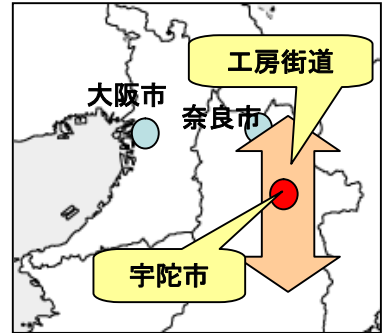

ゆりかごの歌  
母さんの歌  
中国地方の子守唄  
浜千鳥  
浜辺の歌  
荒城の月  
ゴンドラのうた

伝  
統  
の  
技  
と  
こ  
だ  
わ  
り  
農  
産  
品  
に  
出  
会  
う

## 工房街道フェスタ

40以上の工房・農産物  
生産者が出展します。

入場無料

- ◇工房の「ものづくり」体験
- ◇工房作品の展示・実演・即売会
- ◇こだわり農産品の賞味・即売会

8月1日(土) 11:00~16:30 宇陀市文化会館

※工房街道フェスタは、(財)高速道路交流推進財団の事業支援金を得て実施しています。

主催:工房街道推進協議会  
共催:奈良のむらづくり協議会

後援:奈良県/奈良県市長会/奈良県町村会/社団法人平城遷都1300年記念事業協会  
協力:地域創造政策研究センター/地域づくり支援機構/山添むらづくり協議会/NPO都祁  
御杖ふるさと交流公社/室生ふるさと元気村/松山地区街並み環境整備協議会  
宇陀黒大豆・小豆生産部会/宇陀雑穀友の会/阿騎野農産物加工組合  
大宇陀の食と文化研究会/まちなみギャラリー-石景庵/(有)山口農園/(有)類農園  
(株)陽光ファーム21/吉野国栖の里観光協会/東吉野村農林水産物処理加工組合  
喫茶おとも/サンファーム(株)/(株)エニアックインターナショナル/和洋遊膳ほおずき

奈良県東部の中山間地には、伝統的な技を継ぐ多数の工房が立地しています。この地域を、「都市住民の方々が何れも訪れて地域住民と信頼ある交流関係を築き、来訪するたびに満足を持ち帰る観光交流地」として発展させていくことを目的としています。ぜひ、ご参加・お楽しみください。

お問い合わせ・申込先  
工房街道推進協議会事務局:大森  
TEL:090-4279-4329  
Mail:nara-info@nit-ass.jp