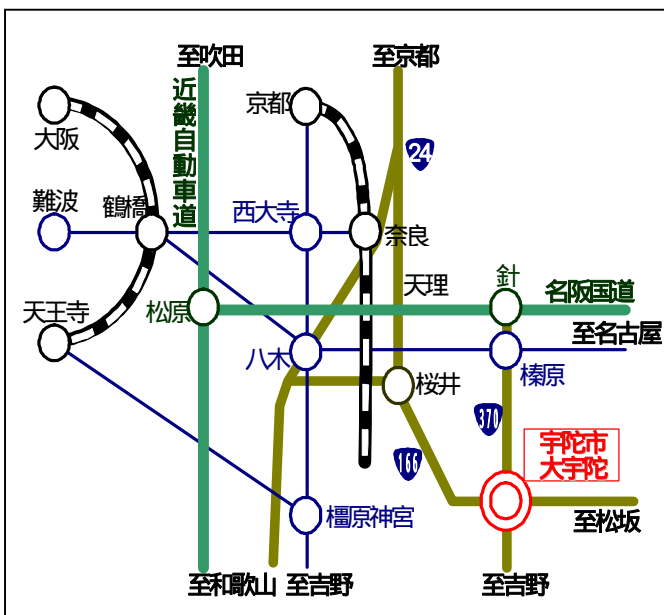

【と き】2008年8月16日(土)～17日(日)
【と ころ】奈良県宇陀市大宇陀区
(集合: 8月16日10時 道の駅宇陀路大宇陀)
【内 容】林業体験から木工体験を通じて、「木」が「資源」から「製品」になる過程を知り、「木」という「自然資源」の大切さを体験・学習します。また、大宇陀の山里散策、町並み散策など、大宇陀地域における自然と人との関わりを体感します。
【対 象】親子、退職シニアなど
【定 員】20名程度 先着順に受け付けます
【参加費】1泊2日 12,000円/人
食事代(4食)・材料費・工具代・保険代を含む
現地集合・現地解散です。

【主 催】奈良のむらづくり協議会
【後 援】奈良・もてなしの心推進県民会議
【協 力】有限会社デコラティブモダンパースリー“graf”, 地域づくり支援機構